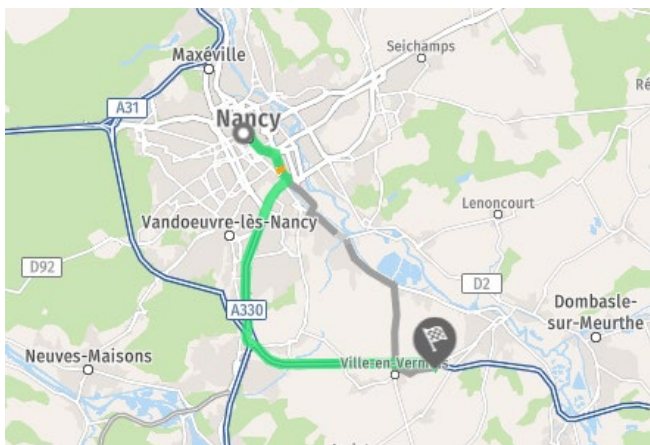

FORMATION PRÉPARATOIRE À LA CONDUITE DES DEUX ROUES MOTORISÉS

Formations aux catégories AM, A1, A2, A du permis de conduire

Adresse de la formation hors circulation :

Zone d'activité les Moussières 54 210 VILLE EN VERMOIS

Temps de parcours à partir de l'école de conduite :

- Depuis notre agence de Nancy en voiture